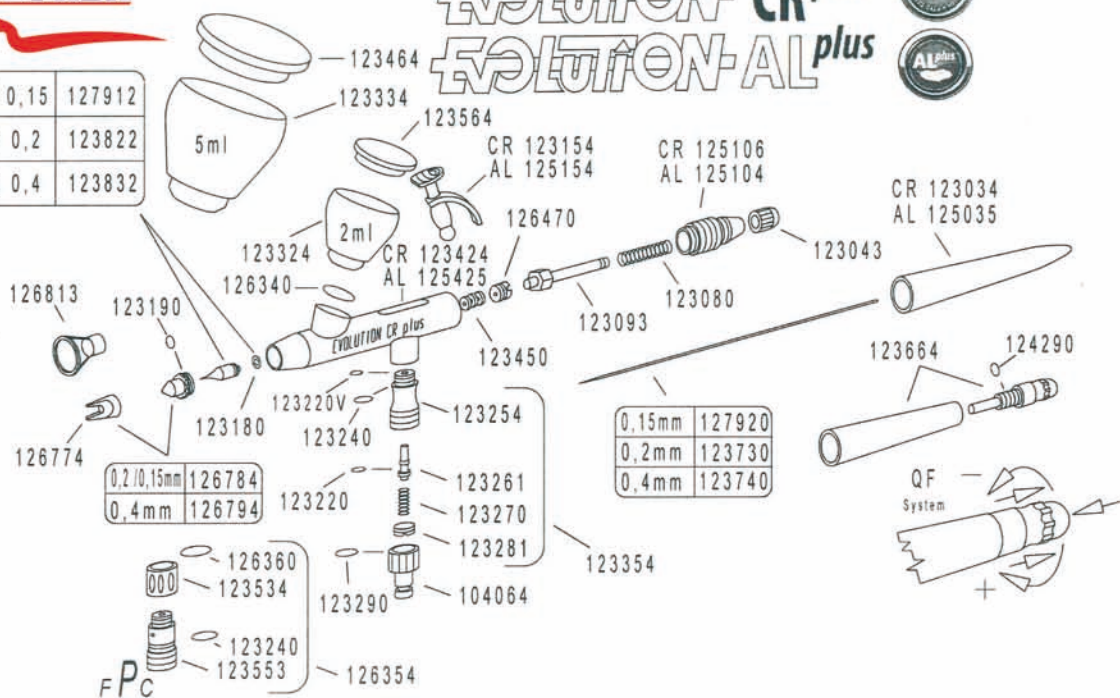

	0,15	127912
	0,2	123822
	0,4	123832

0,2 / 0,15mm	126784
0,4mm	126794

0,15mm	127920
0,2mm	123730
0,4mm	123740

	126360
	123534
	123240
	123553

104064	Stecknippel NW 2,7mm - G 1/8" IG, m. Dichtung, Chrom für EVOLUTION CR plus, INFINITY CR plus + HANSA 181/281/381 chrom	4039868004109
123034	Endstück CR plus, Chrom für EVOLUTION CR plus	4039868003768
123043	Nadelklemm-Mutter für alle H&S und HANSA Apparate ausser COLANI	4039868230430
123080	Feder für Nadelspannfutter für EVOLUTION, INFINITY, GRAFO und HANSA	4039868230805
123093	Nadelspannfutter für EVOLUTION, INFINITY + HANSA 481/581/681	4039868230935
123154	Hebeleinheit komplett, Chrom für EVOLUTION CR plus	4039868004116
123180	Dichtung für Düse aus PTFE VE 3 Stck., für alle H&S Apparate	4039868231802
123190	O-Ring für Luftkopf, VE3 Stck. passend auch an Seitenanschluss #218603 + #218613, VITON special Qualität	4039868231901
123220	O-Ring für Ventilstange VE 3 Stck., für alle H&S + HANSA Apparate	4039868232205
123220V	Dichtung für Ventilschaft aus PTFE, VE 3 Stück für alle H&S + HANSA Apparate ausser COLANI	4039868003201
123240	O-Ring für Ventilkörper + fPc Ventil, VE 3 Stck. für alle H&S + HANSA Apparate ausser COLANI	4039868232403
123254	Ventilkörper CR plus, Chrom für EVOLUTION CR plus + INFINITY CR plus	4039868003782
123261	Ventilstange mit O-Ring für EVOLUTION, INFINITY, ULTRA + HANSA 481/581/681	4039868232618
123270	Feder für Ventil für EVOLUTION, INFINITY, ULTRA + HANSA 481/581/681	4039868232700
123281	Ventilverschluss-Schraube für alle H&S + HANSA Apparate ausser COLANI	4039868232816
123290	Dichtung für Stecknippel G 1/8" VE 3 Stck., passend für #104063 - #104065	4039868232908

Art.-Nr.	Bezeichnung	EAN
123911	Dichtungssatz komplett CR plus für EVOLUTION CR plus	4039868004024
123933	Schraubendreher für Montage der Nadeldichtung bei allen H&S und HANSA Apparaten; außer COLANI	4039868239334
191013	Etui für EVOLUTION limited Edition schwarz Tiefziehteil grau	4039868910134